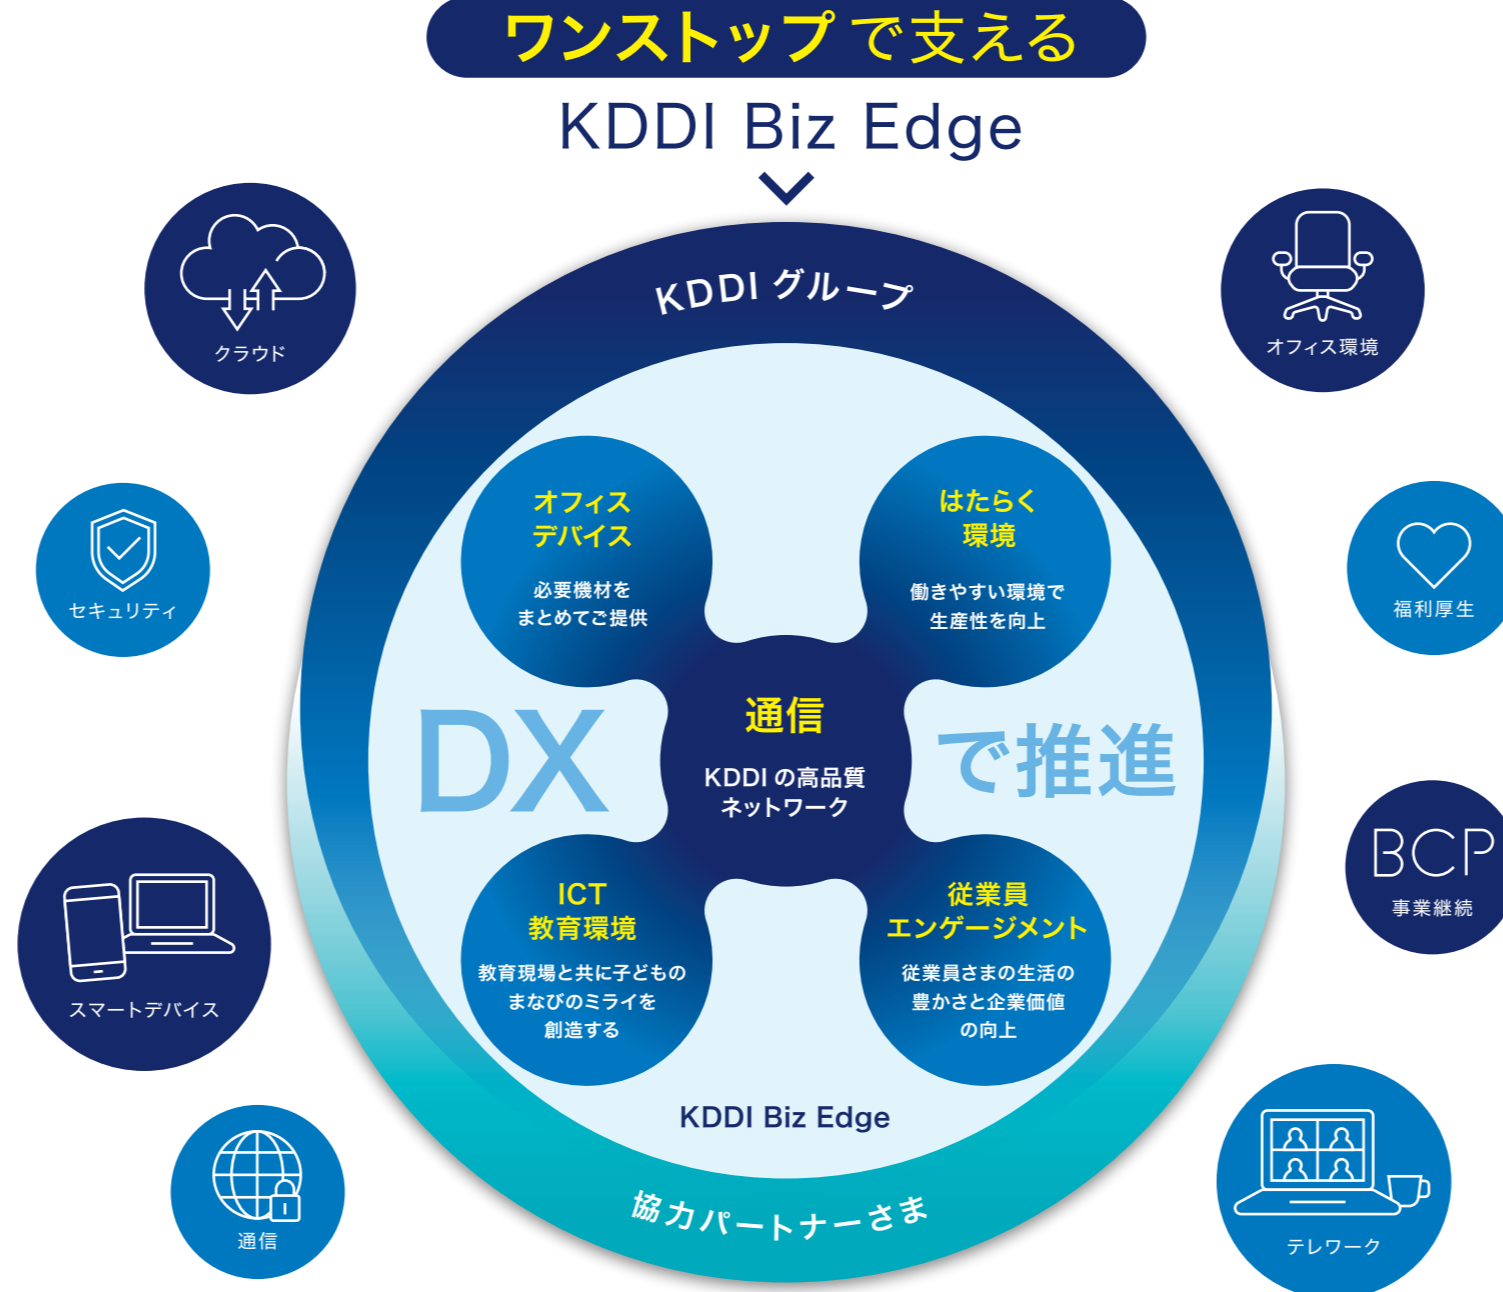

はたらく未来を変えていく。

COMPANY PROFILE

KDDI Biz Edge Corporation

KDDIの高品質な通信基盤をベースに、  
“はたらく環境づくり”と“現場の変革”を

地域に密着し  
全国対応

KDDI Biz Edge

会社概要

名称	KDDI Biz Edge株式会社	ホームページ	<a href="https://www.kddi-bizedge.com">https://www.kddi-bizedge.com</a>
資本金	10億円	QRコード	
株主	KDDI株式会社(100%)		
代表取締役社長	落合 孝之		
事業内容	KDDI 法人向けサービスの販売、 IT/DXソリューションおよび関連サービスの販売等		
設立日	2011年2月15日		
営業開始日	2011年4月1日		
本社所在地	東京都千代田区飯田橋3-10-10 ガーデンエアタワー		

沿革

2011年	2月	KDDI まとめてオフィス株式会社設立
2012年	4月	名古屋・大阪・埼玉・多摩・千葉・横浜エリアに拠点を設置
2013年	2月	関西・北陸エリア、中部エリア、北海道・東北エリア、中国・四国・九州エリアをサポートする次の地域会社4社を設立
		<ul style="list-style-type: none"> <li>○ KDDI まとめてオフィス関西株式会社</li> <li>○ KDDI まとめてオフィス中部株式会社</li> <li>○ KDDI まとめてオフィス東日本株式会社</li> <li>○ KDDI まとめてオフィス西日本株式会社</li> </ul>
	4月	5社体制による営業の開始
2025年	4月	地域会社4社と経営統合を実施
2026年	4月	KDDI Biz Edge株式会社へ商号を変更